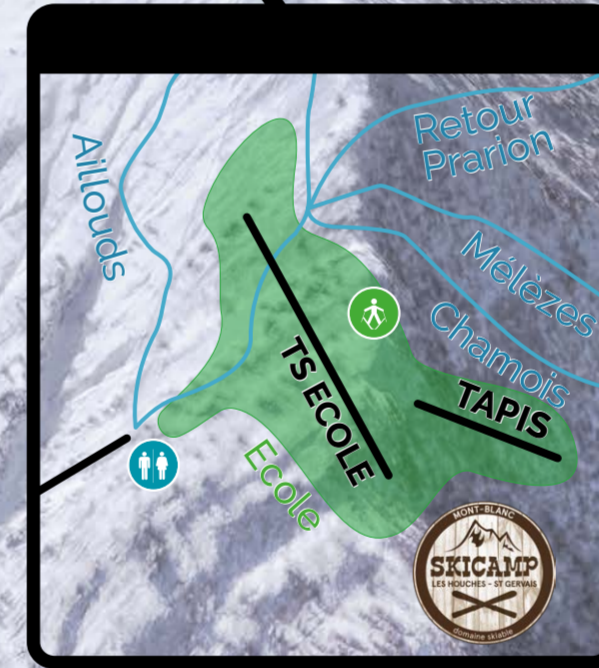

Mont Lachat  
2115m

Bellevue  
1800m

Col de Voza  
1650m

Prarion  
1900m

Maisonneuve  
1220m

1370m

Bellevue  
1800m

Prarion  
1000m

LES HOUCHES  
MONT-BLANC

Le Tourchet : 2 téléskis  
Accès dans le centre du village  
à côté de la patinoire

- |                             |                        |                        |                |
|-----------------------------|------------------------|------------------------|----------------|
| Piste facile                | Ski de randonnée       | Snowpark & Board-cross | Restaurant     |
| Piste de difficulté moyenne | Consigne à ski         | Stade filmé            | Toilettes      |
| Piste difficile             | Consigne à ski         | Jardin d'enfants       | Salle hors sac |
| Piste très difficile        | Itinéraire raquette    | Garderie               | Information    |
| Tramway du Mont-Blanc       | Espace ludique Skicamp | Luge                   | Arrêt bus      |
| Poste de secours            | Espace débutant        | DVA Parc               | Parking        |