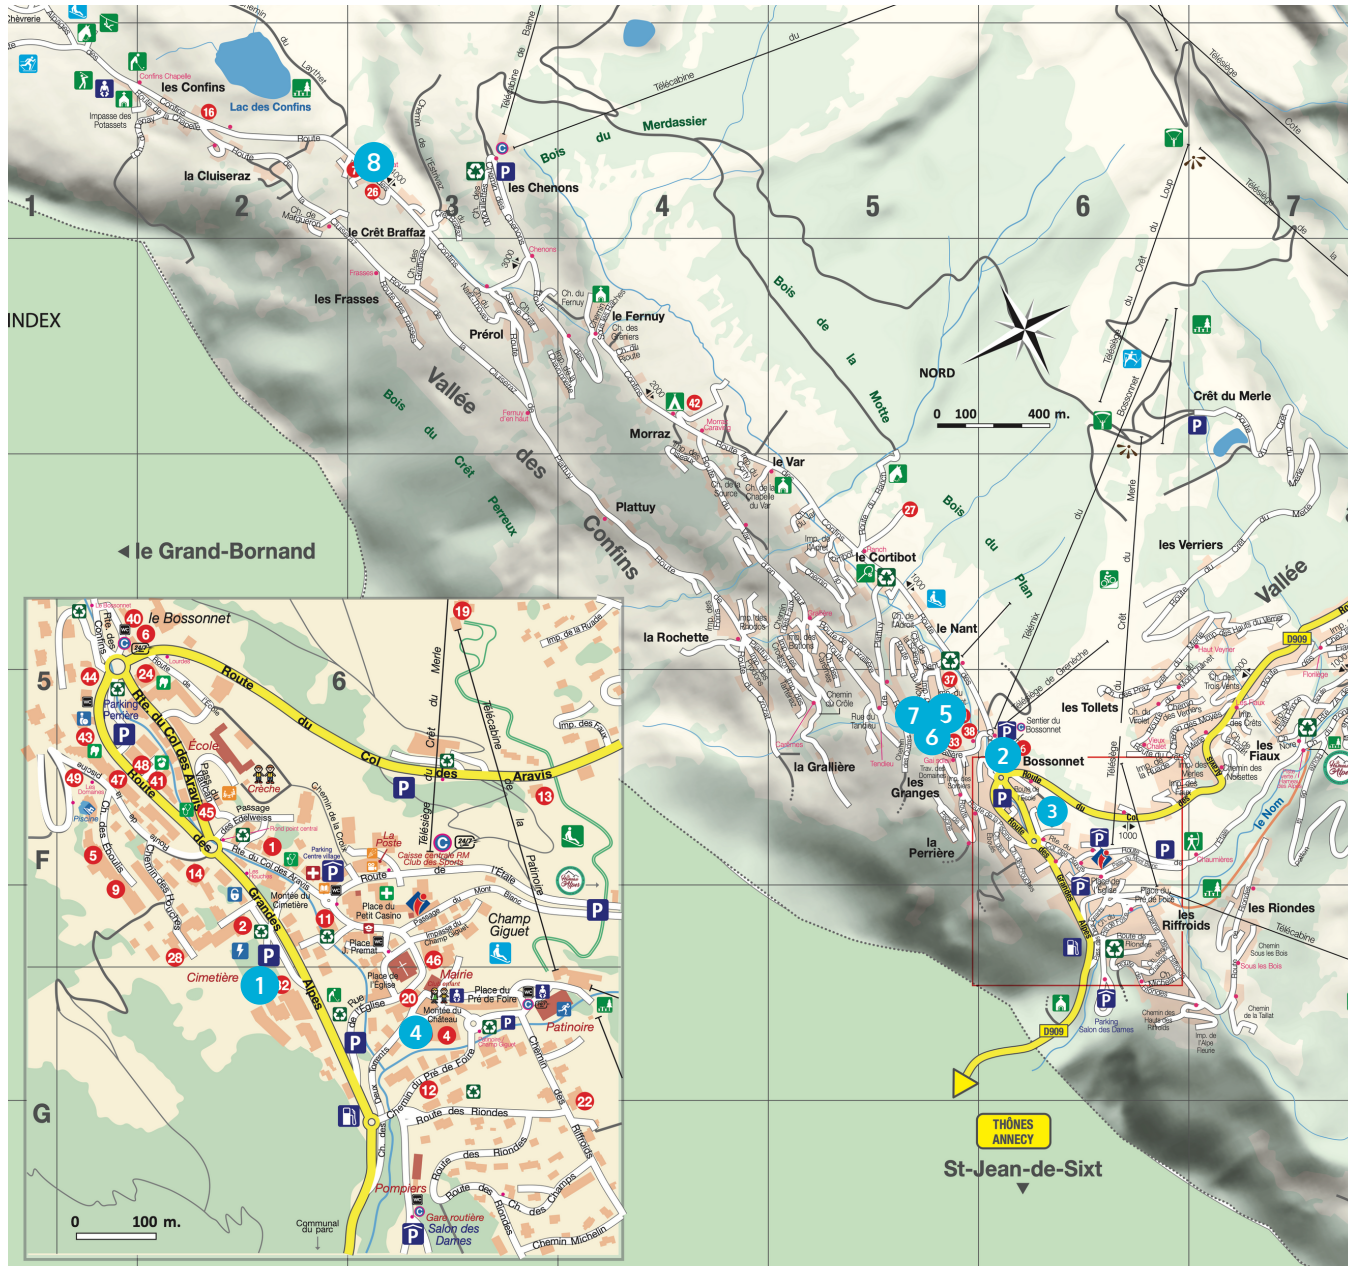

# LA CLUSAZ RESORT MAP

## KEY

- 1 Grandes Alpes
- 2 Chalet Bossonnet
- 3 Hotel Beauregard
- 4 Hotel Au Coeur de Village + Chalet
- 5 Les Cimes
- 6 Mendi Alde
- 7 Le Chamois
- 8 Chalet Enarpa