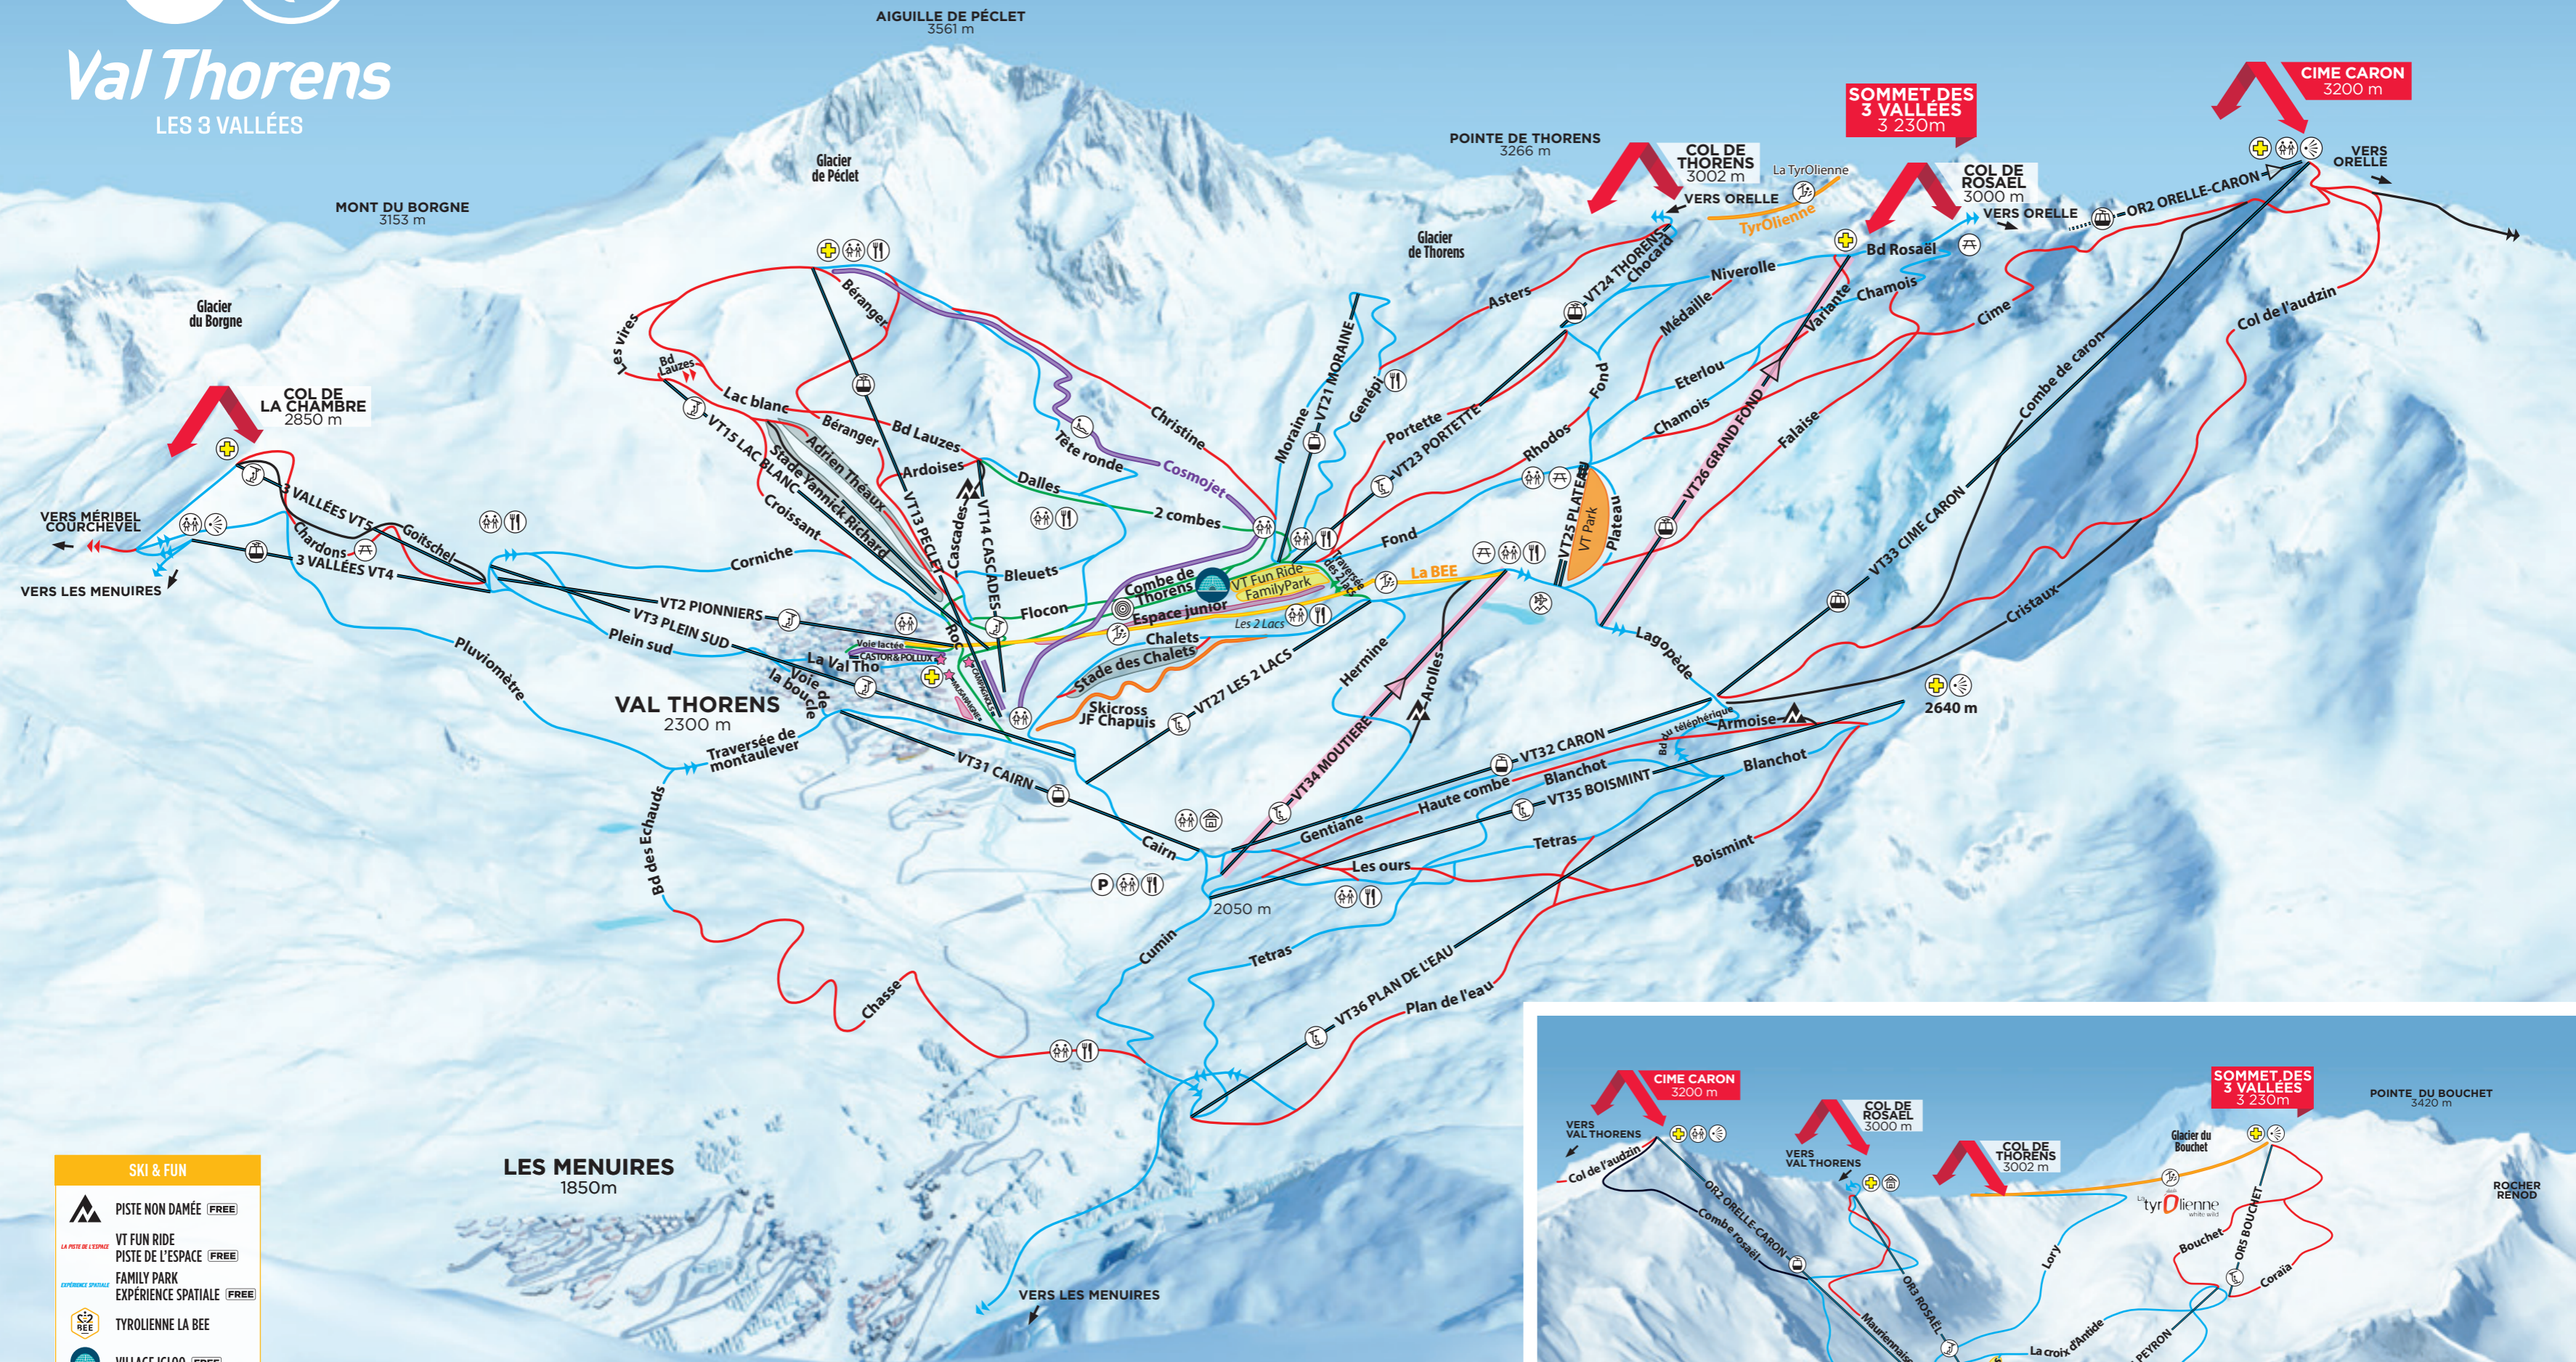

# Val Thorens

LES 3 VALLÉES

### SKI & FUN

- PISTE NON DAMÉE (FREE)
- VT FUN RIDE PISTE DE L'ESPACE (FREE)
- FAMILY PARK EXPERIENCE SPATIALE (FREE)
- TYROLIENNE LA BEE
- VILLAGE IGLOO (FREE)

### SKI & CHALLENGE

- VT PARK (FREE)
- SKICROSS JF CHAPUIS (FREE)
- TYROLIENNE

### PISTES DE LUGE / SLEDGE RUN

- COSMOJET
- SNOW TUBING
- PISTE AUX ÉTOILES (FREE)

|   |  |   |  |
|---|--|---|--|
| FACILE<br>Easy                              | FUNITEL  | PARKING   | BASCULE 3 VALLÉES<br>3 Vallées Link          |
| DIFFICULTÉ MOYENNE<br>Average difficulty    | TÉLÉPHÉRIQUE<br>Cable car                              | ALTISURFACE<br>Airfield                                   | ZONE SKI & FUN<br>Ski & Fun area             |
| DIFFICILE<br>Difficult                      | SECOURS / INFORMATION<br>First aid / Information Point | VUE INCONTOURNABLE<br>Panoramic view                      | ZONE SKI & CHALLENGE<br>Ski & Challenge area |
| TRÈS DIFFICILE<br>Very difficult            | WC PUBLICS<br>Public toilets                           | TYROLIENNE<br>Zip line                                    | ZONE SKI FACILE<br>Beginner area             |
| REMONTÉE GRATUITE<br>Free lift              | RESTAURANT D'ALTITUDE<br>Mountain restaurant           | PISTE DE LUGE<br>Sledge run                               | STADE SLALOM RÉSERVÉ<br>Reserved racing area |
| TÉLÉSKI / TAPIS<br>Drag Lift / Magic carpet | AIRE DE PIQUE-NIQUE<br>Picnic area                     | DVA PARK  |  |
| TÉLÉSIÈGE<br>Chairlift                      | SALLE DE PIQUE-NIQUE<br>Picnic room                    | RETOUR RAPIDE VERS ORELLE<br>Easy & fast return to Orelle |  |
| TÉLÉCABINE<br>Gondola                       | CONSIGNE À SKI<br>Ski locker                           | SOMMET MYTHIQUE 3 VALLÉES<br>Iconic 3 Vallées Peak        |  |